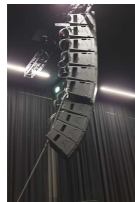

## Chassis d'adaptation pour assembler le line-array AX2065 sous le AX2010

Référence : AX-KPTAX201065

Marque : Axiom

### Description

Chassis d'adaptation pour assembler le line-array AX2065 sous le AX2010