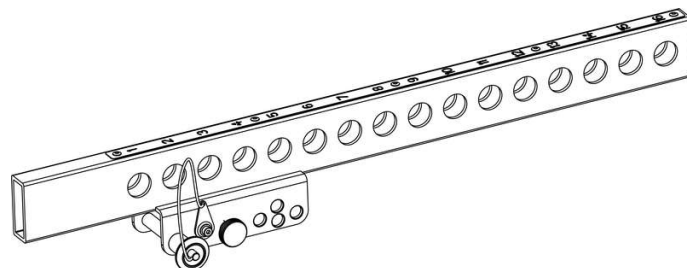

Flying bar pour suspendre AX16CL et AX8CL - noire

Référence : AX-KPTAX16CL

Marque : Axiom

Description

Flying bar pour suspendre AX16CL et AX8CL - noire