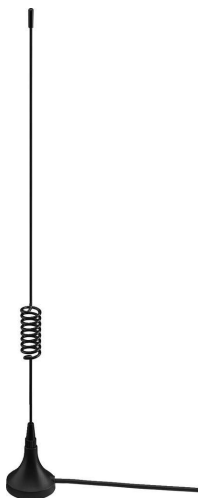

Antenne externe 2G/3G-GSM

Référence : AN-05

Marque : Jablotron

Description

Antenne externe 2G/3G-GSM

Utilisable combinée avec les sélecteurs GSM et le contrôleur GD-04K pour améliorer la portée

Fréquences : 800-2100 MHz

Gain de l'antenne maximal 4 dB

Pied magnétique

Température fonc : -40 °C à + 60 °C

Longueur 30 cm

Cordon 3 m avec fiche SMA

Caractéristiques techniques

Caractéristique	Valeur
Type	antenne externe 2G/3G-GSM
Fréquence porteuse	800-2100 MHz
Température fonc.	-40-+60 °C
Dimensions	longueur 30 cm
Poids	57 g
Branchements	câble branchement 3 m avec fiche SMA mâle