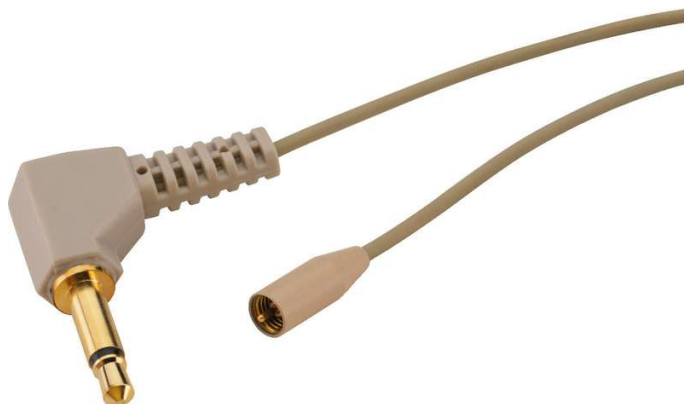

Cordon de branchement, 1,5 m, fiche coudée

Référence : 801TG

Marque : JTS

Description

Cordon de branchement

Version beige

Fiche jack 3,5 mâle coudée

Longueur 150 cm

Convient pour CM-801F, CM-804IF, CM-214F, CM-214ULF, CM-235IF, CX-500FHW

Peut être utilisé avec les systèmes pour guides JTS TG-98TA/5, TG-10T/1 et KA-10/1PACK

Peut être utilisé avec les systèmes pour guides MONACOR ATS-10TM, ATS-16T, ATS-20T, ATS-42T, ATS-50T, ATS-60T

Peut être utilisé avec le WAP-8 MONACOR (non compatible avec ATS-22T, ATS-80T)

Caractéristiques techniques

Caractéristique	Valeur
Type	cordon de branchement
Type	
Couleur	Beige
Convient pour	CM-801F, CM-804IF, CM-214F, CM-214ULF, CM-235IF, CX-500FHW, TG-98TA/5, TG-10T/1, KA-10/1PACK, ATS-10TM, ATS-16T, ATS-20T, ATS-42T, ATS-50T, ATS-60T, WAP-8
Température fonc.	0-40 °C
Longueur	1,5 m
Poids	9 g
Branchements	fiche jack 3,5 mâle, coudée
Unité d'emballage	1
Dimensions emballage (l x H x P)	0,085 x 0,01 x 0,11 m
Poids brut	0,0145 kg
Poids net	0,009 kg