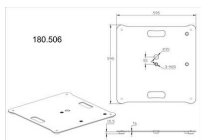

Socle / embase carrée 3 x M20 pour barres de couplage - MPS-B55S

Référence : 180.506

Marque : Vonyx

Description

Cette base carrée de la gamme MPS est utilisable pour tous les modèles de tubes intermédiaires et combinaisons de tubes avec 3 boulons filetés M20. Cette plaque métallique robuste est dotée de quatre pieds caoutchouc garantissant une base solide. Chaque plaque dispose de 2 poignées facilitant ainsi toute manipulation.

Points clés

- Base carrée en acier robuste
- Convient pour tous les types de barres intermédiaires
- Système de gestion des câbles via ouvertures dans la plaque
- 3 x inserts filetés M20 à différents emplacements
- Couleur : noir

Caractéristiques techniques

Caractéristique	Valeur
Couleur du produit	Noir
Matériau	Fer
Dimensions de la base	595 x 595mm
Dimensions (L x l x h)	595 x 595mm
Poids (kg)	15,50